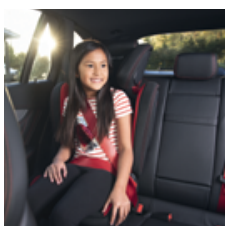

### AMG Kidfix XP gyerekülés

3,5 éves kortól 12 éves korig (15-36 kg-ig). Az exkluzív AMG borítás egy sokoldalú, korszerű, biztonságos gyerekülést rejt. Övlégzsákkal ellátott autók esetén is használható.